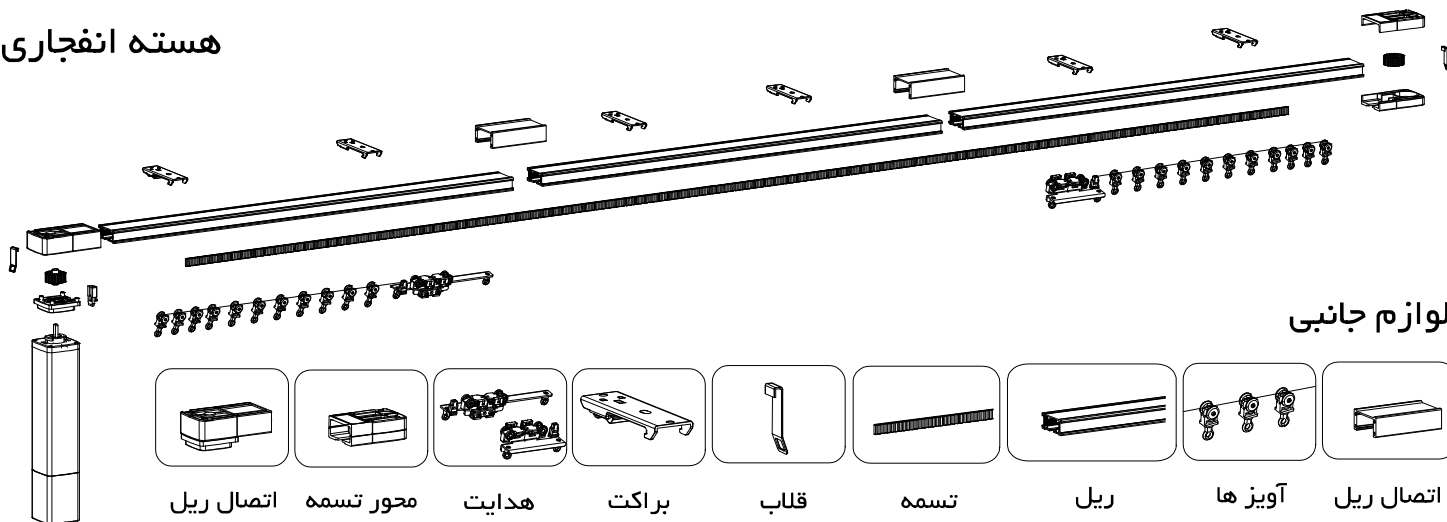

اپراتور ریل پرده اتوماتیک

KONE GATES

این محصول به هدف آرامش و آسایش مشتریان طراحی شده است. ایده آل برای اتوماسیون خانگی و مزارف مسکونی، ویلا، اداری و طراحان ساختمانی جهت مدرن نمودن ساختمان امکان اتصال به سیستم های هوشمندسازی ساختمان. قابل کنترل چند اپراتور پرده با یک ریموت ۶ کانال. قابلیت جا به جای وزن پارچه پرده تا ۴۵ کیلوگرم. انتخاب عملکرد حرکت ریل پرده در زمان نصب از چپ به راست و یا بالعکس و یا از وسط به طرفین امکان پذیر است. ریل پرده از عرض ۲۰۲ تا ۶۰۲ سانتی متر نسبت به عرض پنجره در اختیار شما قرار میگیرد. الکترو موتور کاملا بیصدا این محصول را برجسته نموده است. قابلیت فرمان از طریق ریموت کنترل و یا لمس نمودن پرده. در شرایطی خاص با نصب یک لوازم جانبی امکان زاویه دادن به ریل پرده و چرخش ۹۰ درجه پرده را دارا است. این محصول تفاوتی در حمل کالا و متاژ و نصب را دارد که دستگاه در یک بسته بندی سبک و ایمن عرضه میگردد.

اتصالات
رادیویی

کاملاً بی صدا

حرک بسیار روان

ریموت
کنترل

عملکرد دستی

وزن زیاد

نصب سریع
و آسان

تکنولوژی مدرن

اتصال زاویه
۹۰ درجه

هسته انفجاری

لوازم جانبی

اتصال ریل
به موتور

محور تسمه
به ریل

هدایت
کننده

براکت
سقفی

قلاب